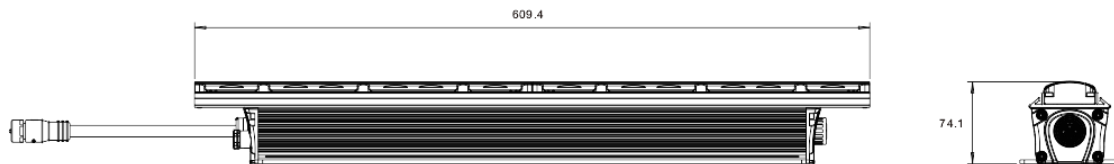

Ik等级：Ik08
雷击浪涌：高达4000V（共模）
防风等级：150Km/Hr（户外，14级台风）
功率因数：>0.95
拼接方式：无缝拼接
重量：3.3kg
尺寸：609.4mmx74.1mmx90mm

特效

尺寸图

产品参数及图片仅供参考，更改恕不另行通知，具体以实物为准，本公司保留最终解释权。