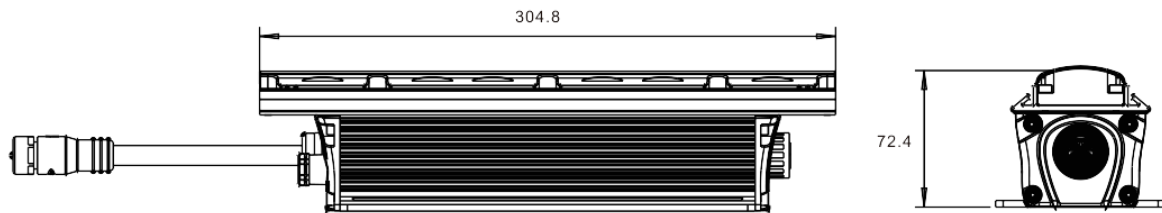

户外洗墙灯ELV-G1 DMX

产品参数

光源：CREE

色温：2700K,3000K,3500K,4000K

光斑角度：10° X 10° ,10° X 60° ,30° X 60°、偏光设计

可级联台数：100

功率：17W

光通量：750lm@3500K

发光效率（lm/W）：44lm/W@3500K

显色指数：>80

外壳颜色：银色拉丝（可定做黑色或白色）

外壳材质：铝

使用环境：-25° C ~ 55° C

使用电压：100-240V

调光方式：DMX 512/RDM

插头：8针公母插座

防水系数：IP67

Ik等级：Ik08
雷击浪涌：高达4000V（共模）
防风等级：150Km/Hr（户外，14级台风）
功率因数：>0.95
拼接方式：无缝拼接
重量：1.8kg
尺寸：305mmx72.4mmx90mm

特效

尺寸图

产品参数及图片仅供参考，更改恕不另行通知，具体以实物为准，本公司保留最终解释权。