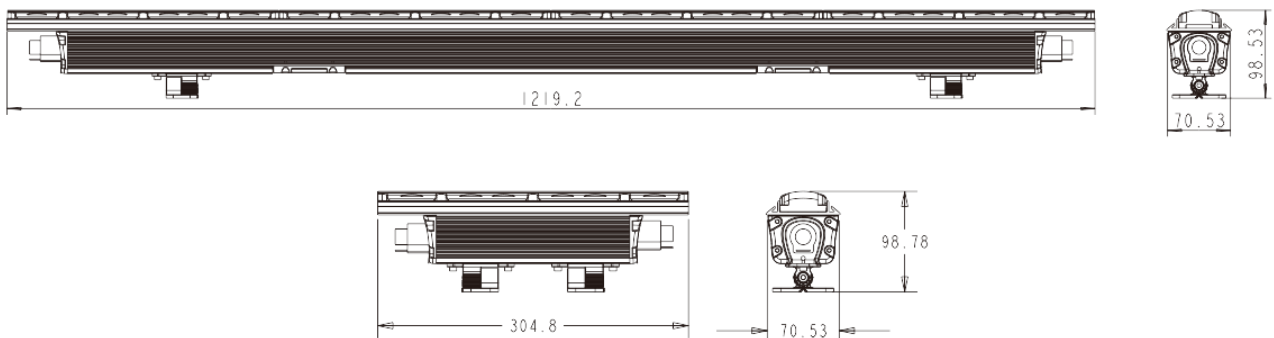

显色指数: >80
外壳颜色: 银色拉丝 (可定做黑色或白色)
外壳材质: 铝
使用环境: -20 ° C ~ 45 ° C
使用电压: 95-135V / 200-300V
调光方式: 可控硅调光, ELV调光
插头: 3针公母插座
防水系数: IP65
重量: 1' 1.4kg 4' 5.4kg
尺寸: 74.1mmx98.5mm x305mm/1219.2mm

特效

尺寸图