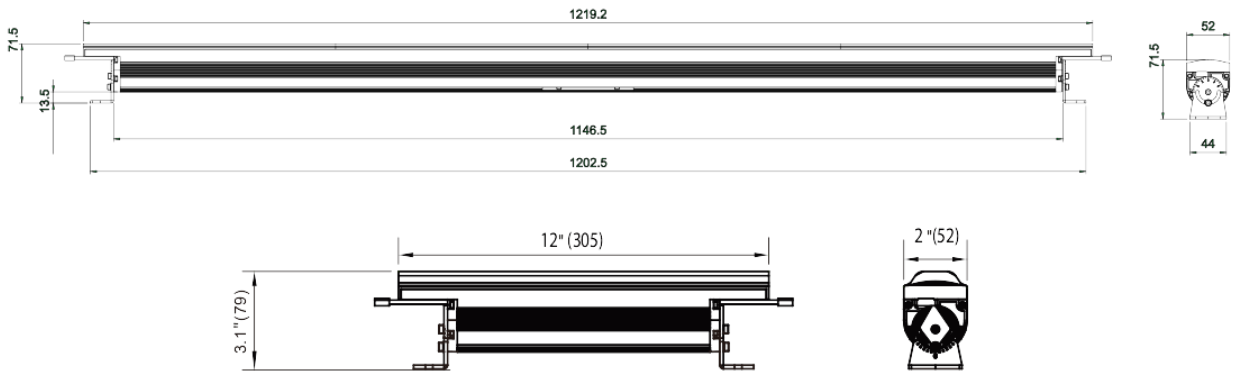

调光方式: 可控硅调光 , ELV调光

插头: 3针公母插座

防水系数: IP40

重量: 1' 0.8kg 4' 3.2kg

尺寸: 52mmx79mm x 305 mm / 1219.2 mm

特效

尺寸图

产品参数及图片仅供参考，更改恕不另行通知，具体以实物为准，本公司保留最终解释权。