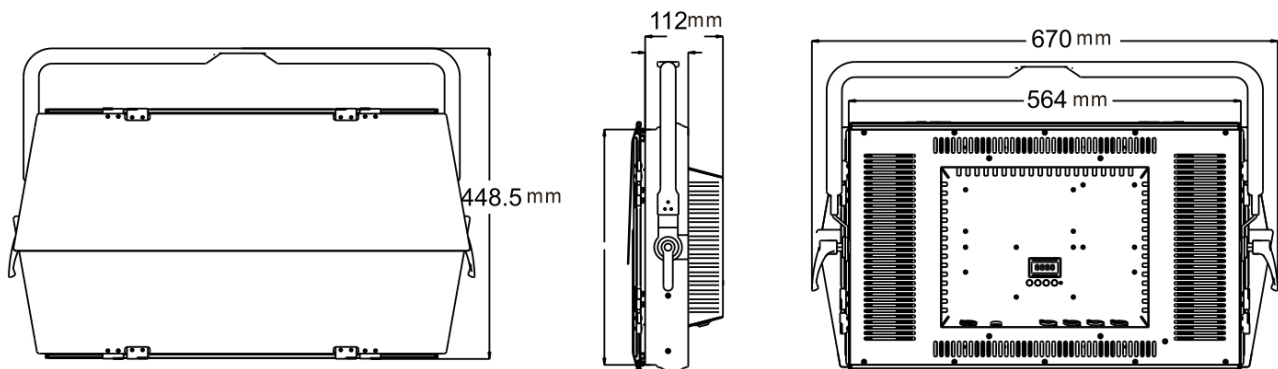

电气参数

电源：AC100-240V, 50/60Hz
额定功率：220W

尺寸重量

产品尺寸：670x448.5x112mm
包装尺寸（纸箱）：775x565x225mm
净重：11.2kg
毛重（纸箱）：13kg

其他

散热方式：无风扇自然对流散热
吊挂方式：杆控吊臂、手动吊臂
可选配件：遮扉、角度片、格栅杆、杆控吊臂

特效

尺寸图