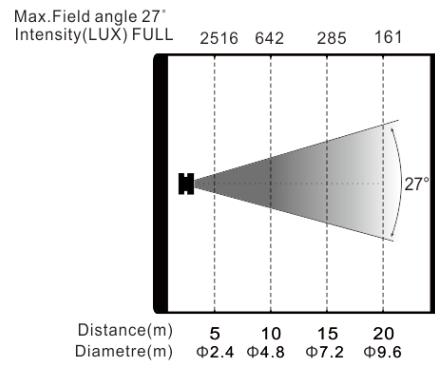

照度图

产品参数及图片仅供参考，更改恕不另行通知，具体以实物为准，本公司保留最终解释权。