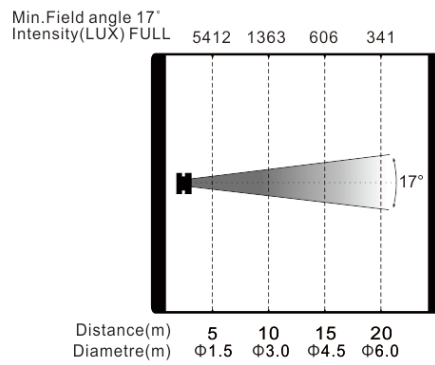

照度图

产品参数及图片仅供参考，更改恕不另行通知，具体以实物为准，本公司保留最终解释权。