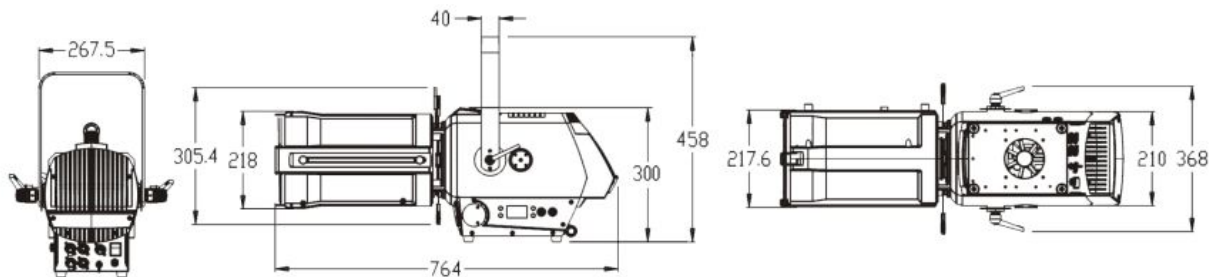

## 尺寸重量

产品尺寸：36.8x45.8x76.4cm

包装尺寸（纸箱）：91.5x45.5x41.0cm

净重：14.0kgs

毛重（纸箱）：19.5kgs

## 尺寸图