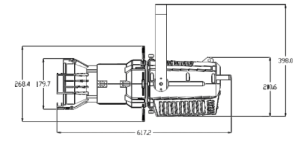

光学角度：26° (可选 5° /10° /14° /19°
/36° /50° /70° /90°)

控制方式：DMX 512/手动模式

通道模式：1/4 个国际标准通道

防护等级：IP20

额定功率：160W

电源电压：AC100~240V, 50/60Hz

重量：9kgs

外形尺寸：(灯体)57.5X39.5X35.5cm

(镜头)38.5X23.5X25.5cm

T90 (WW)

光源：单颗COB大功率LED模组

显色指数： 97

色温：3200K

光通量：7200lm

调光：0~100% 线性调节

光学角度：26° (可选 5° /10° /14° /19°
/36° /50° /70° /90°)

控制方式：DMX 512/手动模式

通道模式：1/4 个国际标准通道

防护等级：IP20

额定功率：160W

电源电压：AC100~240V, 50/60Hz

重量：9kgs

外形尺寸：(灯体)57.5X39.5X35.5cm
(镜头)38.5X23.5X25.5cm

特效

尺寸图

照度图

产品参数及图片仅供参考，更改恕不另行通知，具体以实物为准，本公司保留最终解释权。