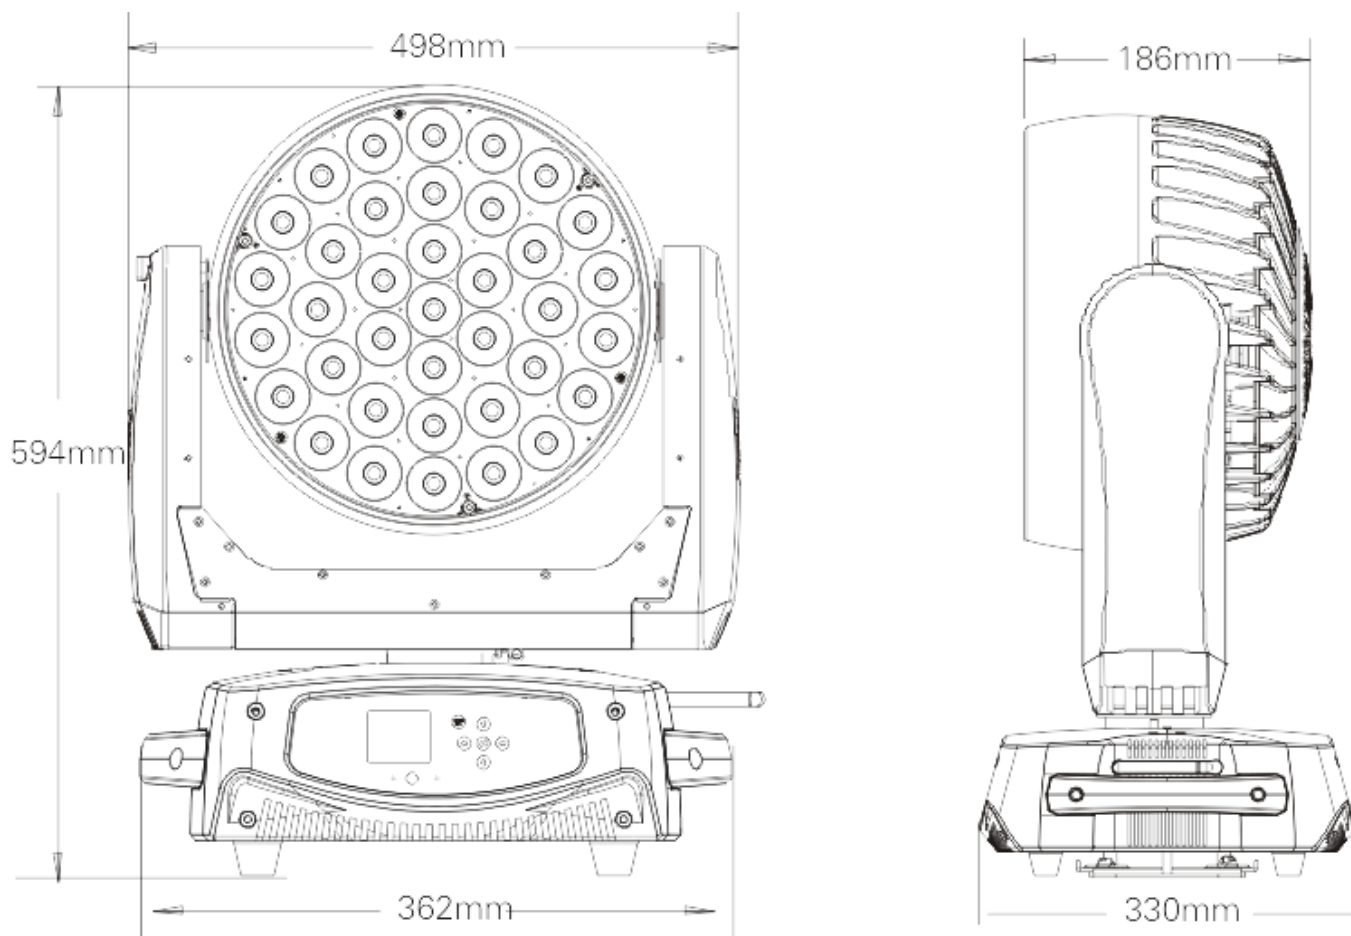

摇头变色灯 OK370ST-R

产品参数

37颗15W大功率RGBW 4合1 LED，达到均匀细腻的混色效果
平均50,000小时超长LED寿命，低能耗，节能环保LED
可手动调节白平衡，预设2700K,4300K, 5600K, 6500K, 色温模式
单颗可控，制造更加炫丽的追逐效果
3种通道模式：18/30/160个国际标准DMX512通道
3种控制模式：DMX信号控制/主从/声控模式
水平扫描：540°或630°(16 bit精度扫描)
垂直扫描：265°(16 bit精度扫描)
光斑角度：10°-46°线性变化
高速电子调节频闪可达1-25次/秒或随机频闪
总调光通道颗同事控制颜色的明暗变化和闭光
均匀的RGBW混色系统和彩虹效果
有7个内置程序可供选择，可自动运行也可通过外置控制台控制。
高亮彩色液晶显示屏,触摸按键
内置无线接收器

可从控制台完成更改DMX地址码，机器重设，声控模式的转换等功能
软件升级：通过DMX数据线方便、快捷升级软件
先进的RDM功能

电源:AC100-240V,50/60HZ

包装尺寸:70.5X60.5X43CM

净重:24.5kgs

毛重:30kgs

特效

尺寸图

照度图

Field angle 10°
Intensity LUX(max.)

Red leds	5628	1756	748
Green leds	14748	4375	1832
Bule leds	2046	600	251
White leds	19620	5736	2394
Full leds	35844	10128	4277

Distance(m) 2.5 5 7.5
Diameter(m) Φ0.84 Φ1.56 Φ2.45

Field angle 46°
Intensity LUX(min.)

Red leds	1063	288	129
Green leds	2878	806	358
Bule leds	408	109	49
White leds	3741	1005	455
Full leds	6624	1796	810

Distance(m) 2.5 5 7.5
Diameter(m) Φ2.1 Φ4.19 Φ6.54