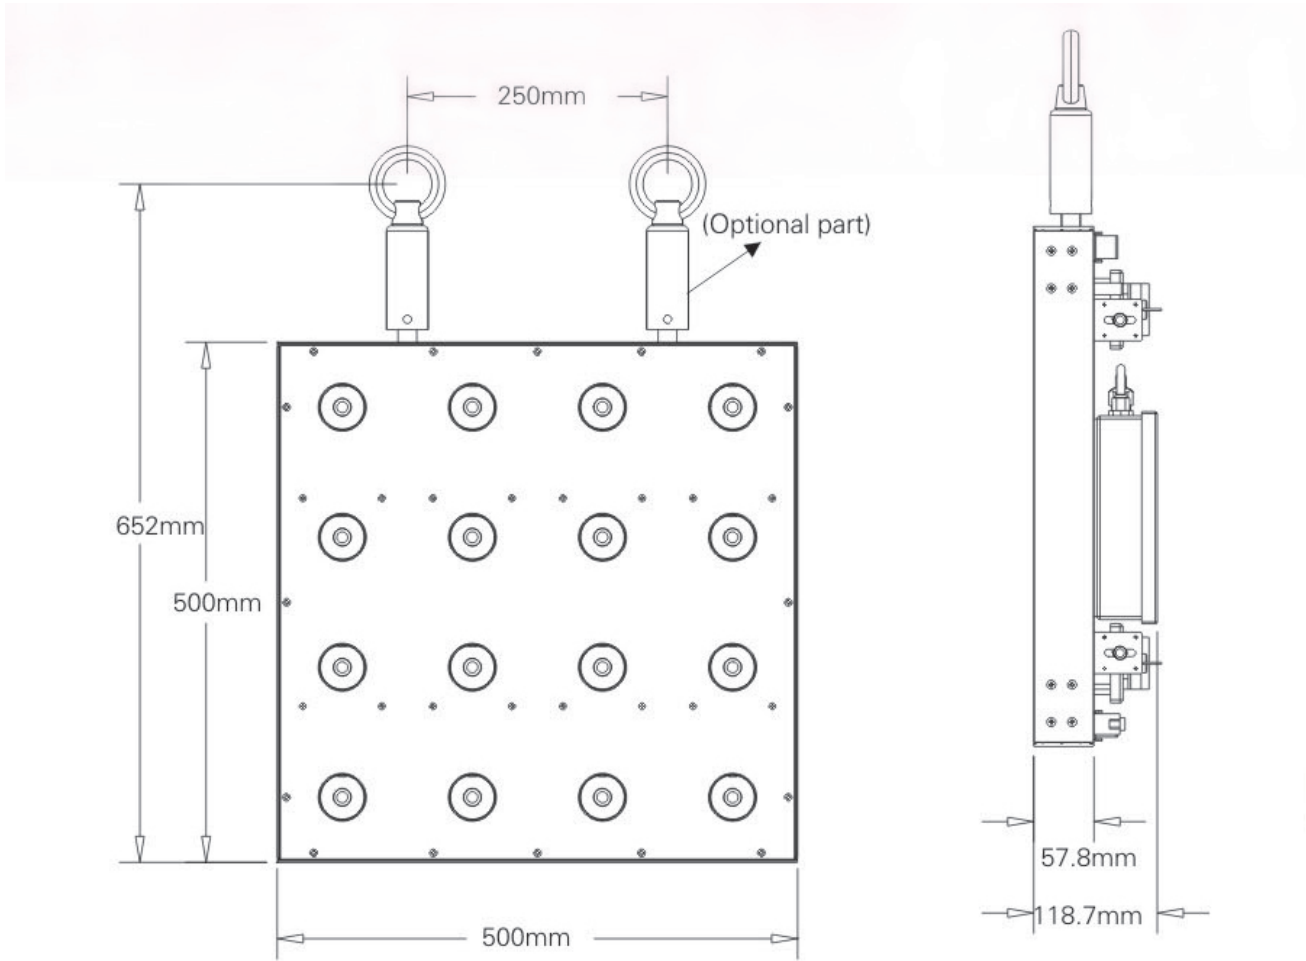

毛重:25kgs

特效

尺寸图

照度图

Beam angle 12°

Field angle 21°

Intensity LUX

Red leds	2916	1044	476
Green leds	4650	1702	782
Blue leds	843	883	136
White leds	5630	1954	902
Full leds	12170	4316	1956

Distance(m)	2.5	5	7.5
12° Diameter(m)	Φ0.52	Φ1.04	Φ1.56
21° Diameter(m)	Φ0.9	Φ1.8	Φ2.7

产品参数及图片仅供参考，更改恕不另行通知，具体以实物为准，本公司保留最终解释权。