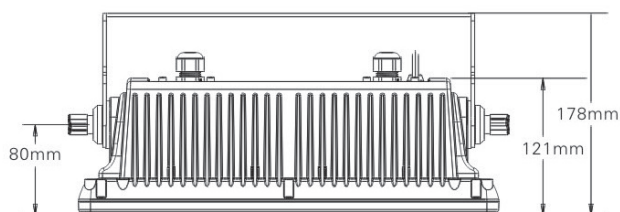

尺寸重量

包装尺寸: 47x27x18CM

净重: 4.3kgs

毛重: 5.6kgs

特效

尺寸图

照度图

Beam angle 18°
Field angle 35°(LENS 25°)

Intensity LUX	Red Led:	1282	356	152
	Green Led:	3221	1010	480
	Blue Led:	660	203	94
	Full Led:	5020	1488	692

Distance(m)	1.0	2.0	3.0
18°Diameter(m)	Φ0.31	Φ0.62	Φ0.93
35°Diameter(m)	Φ0.64	Φ1.28	Φ1.92

Beam angle 24°
Field angle 46°(LENS 45°)

Intensity LUX	Red Led:	795	286	83
	Green Led:	1878	487	229
	Blue Led:	367	87	94
	Full Led:	2961	747	345

Distance(m)	1.0	2.0	3.0
24°Diameter(m)	Φ0.43	Φ0.86	Φ1.29
46°Diameter(m)	Φ0.85	Φ1.70	Φ2.55

Beam angle 31°
Field angle 57°(LENS 60°)

Intensity LUX	Red Led:	495	113	51
	Green Led:	1249	334	151
	Blue Led:	253	68	31
	Full Led:	1925	497	223

Distance(m)	1.0	2.0	3.0
31°Diameter(m)	Φ0.55	Φ1.10	Φ1.65
57°Diameter(m)	Φ1.08	Φ2.16	Φ3.24

产品参数及图片仅供参考，更改恕不另行通知，具体以实物为准，本公司保留最终解释权。