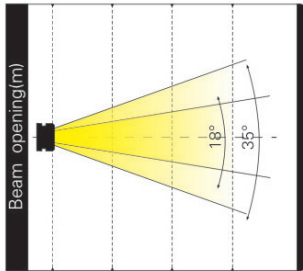

尺寸重量

包装尺寸: 47x27x18CM

净重: 4.3kgs

毛重: 5.6kgs

特效

尺寸图

照度图

Beam angle 18°
Field angle 35°(LENS 25°)

Intensity LUX	Red Led:	1282	356	152
	Green Led:	3221	1010	480
	Blue Led:	660	203	94
	Full Led:	5020	1488	692

Distance(m)	1.0	2.0	3.0
18°Diameter(m)	Φ0.31	Φ0.62	Φ0.93
35°Diameter(m)	Φ0.64	Φ1.28	Φ1.92

Beam angle 24°
Field angle 46°(LENS 45°)

Intensity LUX	Red Led:	795	286	83
	Green Led:	1878	487	229
	Blue Led:	367	87	94
	Full Led:	2961	747	345

Distance(m)	1.0	2.0	3.0
24°Diameter(m)	Φ0.43	Φ0.86	Φ1.29
46°Diameter(m)	Φ0.85	Φ1.70	Φ2.55

Beam angle 31°
Field angle 57°(LENS 60°)

Intensity LUX	Red Led:	495	113	51
	Green Led:	1249	334	151
	Blue Led:	253	68	31
	Full Led:	1925	497	223

Distance(m)	1.0	2.0	3.0
31°Diameter(m)	Φ0.55	Φ1.10	Φ1.65
57°Diameter(m)	Φ1.08	Φ2.16	Φ3.24

产品参数及图片仅供参考，更改恕不另行通知，具体以实物为准，本公司保留最终解释权。