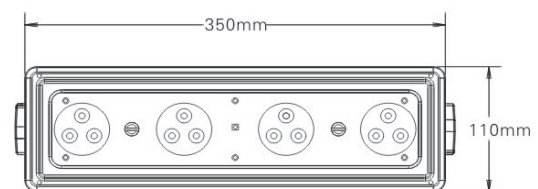

尺寸重量

包装尺寸: 47x27x18CM

净重: 4.3kgs

毛重: 5.6kgs

特效

尺寸图

照度图

Beam angle 18°
Field angle 35°(LENS 25°)

Intensity LUX	Red Led:	1282	356	152
	Green Led:	3221	1010	480
	Blue Led:	660	203	94
	Full Led:	5020	1488	692

Distance(m)	1.0	2.0	3.0
18°Diameter(m)	Φ0.31	Φ0.62	Φ0.93
35°Diameter(m)	Φ0.64	Φ1.28	Φ1.92

Beam angle 24°
Field angle 46°(LENS 45°)

Intensity LUX	Red Led:	795	286	83
	Green Led:	1878	487	229
	Blue Led:	367	87	94
	Full Led:	2961	747	345

Distance(m)	1.0	2.0	3.0
24°Diameter(m)	Φ0.43	Φ0.86	Φ1.29
46°Diameter(m)	Φ0.85	Φ1.70	Φ2.55

Beam angle 31°
Field angle 57°(LENS 60°)

Intensity LUX	Red Led:	495	113	51
	Green Led:	1249	334	151
	Blue Led:	253	68	31
	Full Led:	1925	497	223

Distance(m)	1.0	2.0	3.0
31°Diameter(m)	Φ0.55	Φ1.10	Φ1.65
57°Diameter(m)	Φ1.08	Φ2.16	Φ3.24

产品参数及图片仅供参考，更改恕不另行通知，具体以实物为准，本公司保留最终解释权。