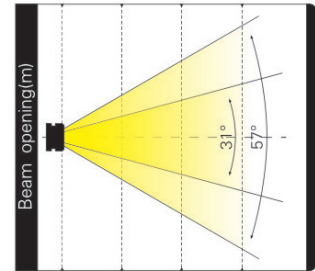

尺寸重量

包装尺寸: 47x27x18CM

净重: 4.3kgs

毛重: 5.6kgs

特效

尺寸图

照度图

Beam angle 18°
Field angle 35°(LENS 25°)

Intensity LUX	Red Led:	1282	356	152
	Green Led:	3221	1010	480
	Blue Led:	660	203	94
	Full Led:	5020	1488	692

Distance(m)	1.0	2.0	3.0
18°Diameter(m)	Φ0.31	Φ0.62	Φ0.93
35°Diameter(m)	Φ0.64	Φ1.28	Φ1.92

Beam angle 24°
Field angle 46°(LENS 45°)

Intensity LUX	Red Led:	795	286	83
	Green Led:	1878	487	229
	Blue Led:	367	87	94
	Full Led:	2961	747	345

Distance(m)	1.0	2.0	3.0
24°Diameter(m)	Φ0.43	Φ0.86	Φ1.29
46°Diameter(m)	Φ0.85	Φ1.70	Φ2.55

Beam angle 31°
Field angle 57°(LENS 60°)

Intensity LUX	Red Led:	495	113	51
	Green Led:	1249	334	151
	Blue Led:	253	68	31
	Full Led:	1925	497	223

Distance(m)	1.0	2.0	3.0
31°Diameter(m)	Φ0.55	Φ1.10	Φ1.65
57°Diameter(m)	Φ1.08	Φ2.16	Φ3.24

产品参数及图片仅供参考，更改恕不另行通知，具体以实物为准，本公司保留最终解释权。