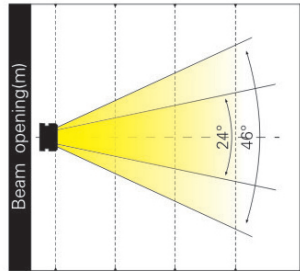

尺寸重量

包装尺寸: 47x27x18CM

净重: 4.3kgs

毛重: 5.6kgs

特效

尺寸图

照度图

Beam angle 18°
Field angle 35°(LENS 25°)

Intensity LUX	Red Led:	1282	356	152
	Green Led:	3221	1010	480
	Blue Led:	660	203	94
	Full Led:	5020	1488	692

Distance(m)	1.0	2.0	3.0
18°Diameter(m)	Φ0.31	Φ0.62	Φ0.93
35°Diameter(m)	Φ0.64	Φ1.28	Φ1.92

Beam angle 24°
Field angle 46°(LENS 45°)

Intensity LUX	Red Led:	795	286	83
	Green Led:	1878	487	229
	Blue Led:	367	87	94
	Full Led:	2961	747	345

Distance(m)	1.0	2.0	3.0
24°Diameter(m)	Φ0.43	Φ0.86	Φ1.29
46°Diameter(m)	Φ0.85	Φ1.70	Φ2.55

Beam angle 31°
Field angle 57°(LENS 60°)

Intensity LUX	Red Led:	495	113	51
	Green Led:	1249	334	151
	Blue Led:	253	68	31
	Full Led:	1925	497	223

Distance(m)	1.0	2.0	3.0
31°Diameter(m)	Φ0.55	Φ1.10	Φ1.65
57°Diameter(m)	Φ1.08	Φ2.16	Φ3.24

产品参数及图片仅供参考，更改恕不另行通知，具体以实物为准，本公司保留最终解释权。