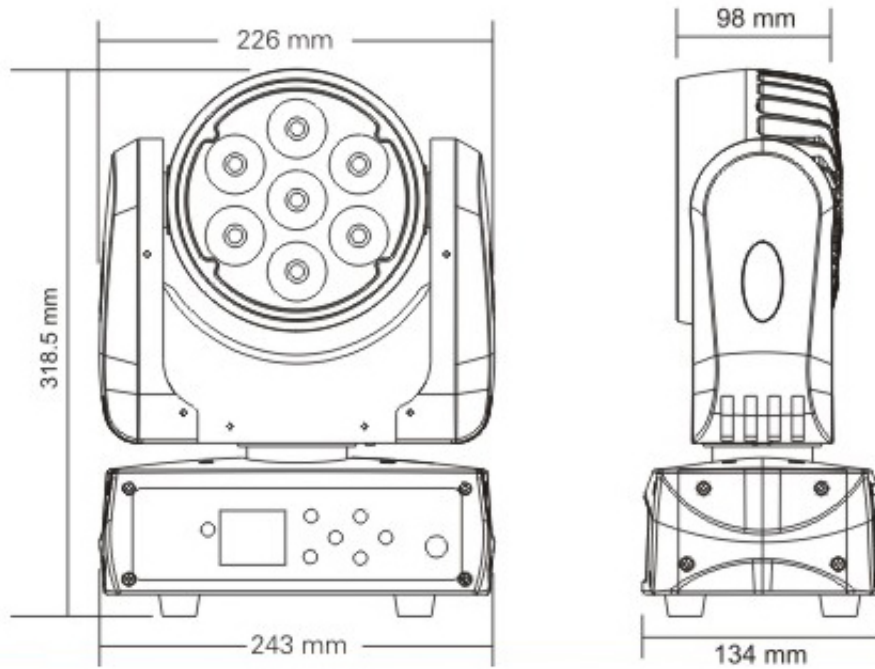

美观的蓝白液晶显示，触摸按键

可从控制台完成更改DMX地址码，机器重设，声控模式的转换等功能

软件升级：通过DMX数据线方便、快捷升级软件

先进的RDM功能

电源:AC100-240V,50/60HZ

包装尺寸:43.5X33X26CM

净重:5kgs

毛重:6.5kgs

特效

尺寸图

照度图

Beam angle 8°
Field angle 15°
Intensity LUX(max.)

| | | | |
|------------|-------|-------|------|
| Red leds | 4910 | 2723 | 1603 |
| Green leds | 12820 | 6630 | 3840 |
| Bule leds | 1630 | 764 | 439 |
| White leds | 17110 | 7770 | 4450 |
| Full leds | 31330 | 15700 | 9200 |