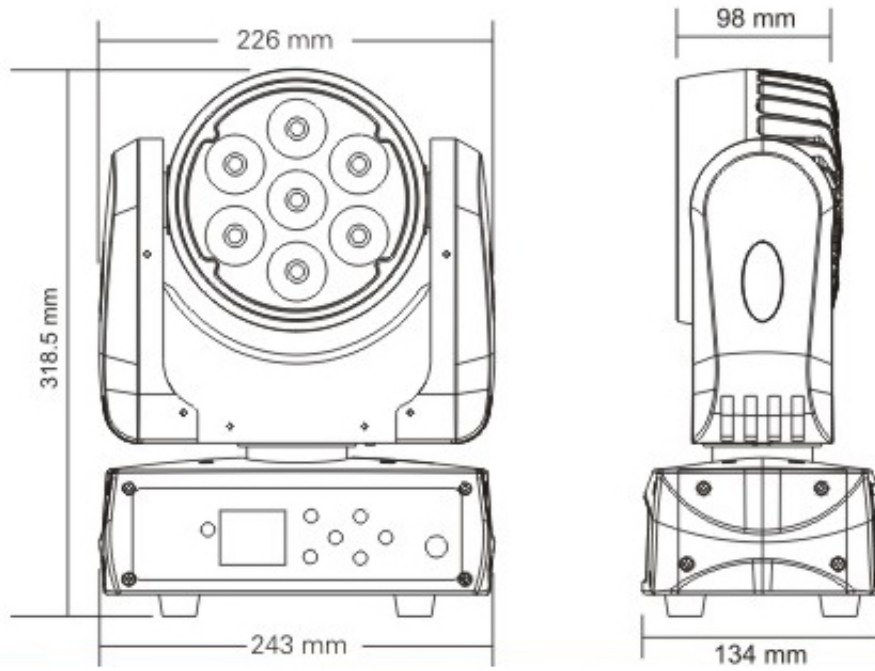

美观的蓝白液晶显示，触摸按键

可从控制台完成更改DMX地址码，机器重设，声控模式的转换等功能

软件升级：通过DMX数据线方便、快捷升级软件

先进的RDM功能

电源:AC100-240V,50/60HZ

包装尺寸:43.5X33X26CM

净重:5kgs

毛重:6.5kgs

特效

尺寸图

照度图

Beam angle 8°
Field angle 15°
Intensity LUX(max.)

Red leds	4910	2723	1603
Green leds	12820	6630	3840
Bule leds	1630	764	439
White leds	17110	7770	4450
Full leds	31330	15700	9200

产品参数及图片仅供参考，更改恕不另行通知，具体以实物为准，本公司保留最终解释权。