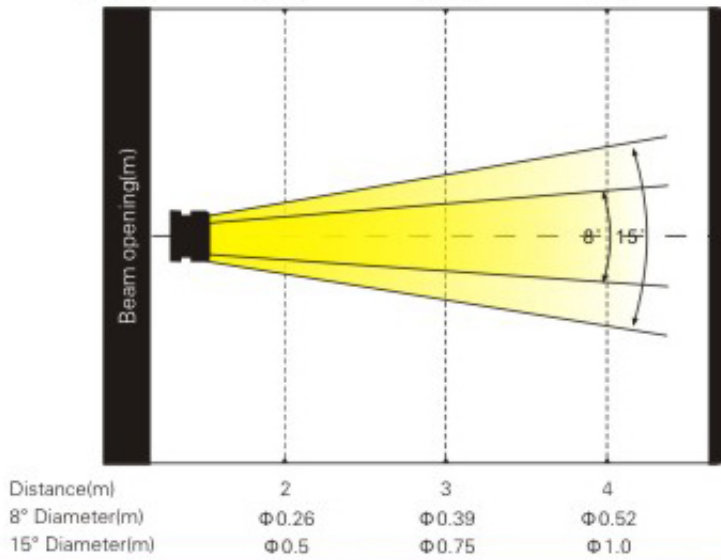

特效

尺寸图

照度图

Beam angle 8°
Field angle 15°
Intensity LUX(max.)

| | | | |
|------------|-------|-------|------|
| Red leds | 4910 | 2723 | 1603 |
| Green leds | 12820 | 6630 | 3840 |
| Bule leds | 1630 | 764 | 439 |
| White leds | 17110 | 7770 | 4450 |
| Full leds | 31330 | 15700 | 9200 |