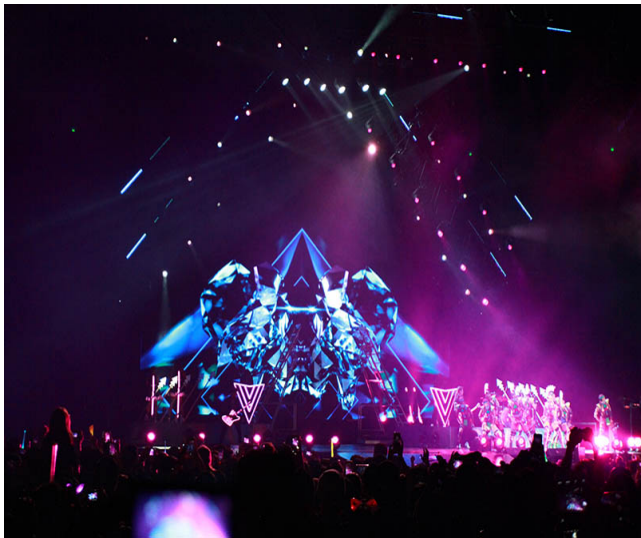

浩洋电子打造国际水准舞台，助阵Katy Perry棱镜中国首秀

2015年04月21、22日，水果姐凯蒂-佩里（Katy Perry）棱镜巡演在上海奔驰中心举行。该演唱会由上海仁添灯光音响有限公司全程制作，浩洋电子凭借品质稳定、功能完善、色彩效果丰富等特点得到主办方和灯光师的肯定，作为此次演唱会设备供应商，全力助阵水果姐炫酷幻彩的表演，缤纷艳丽的高品质舞台灯光将演唱会全面升华，打造了万花筒般的美好夜晚！

演唱会当晚使用了大量浩洋电子铂金16R染色灯PT330W，它外形轻巧，光斑角度小，能够渲染出柔和细腻卓尔不群的舞台效果，为水果姐Katy Perry打造出炫目舞台效果！她全场激情献唱近20首大热单曲，歌迷从头合唱到尾，十分热情。

当晚，在特别嘉宾DJ双人组The Dolls长达近半小时的热场后，Katy Perry身着一袭紫色荧光虎面紧身超短于晚上21时闪亮登场。水果姐在近90分钟的时间里，以百变造型和劲歌热舞，high翻全场，浩洋电子灯具交相辉映，完美融入音乐旋律中，让台下粉丝彻底沸腾！

Katy Perry以开场曲《Roar》拉开序幕，之后《E.T》、《California Gurls》（加州女孩）、《Teenage Dream》（花漾年华）、《Wide Awake》（如梦初醒）等金曲一首不落，引发粉丝的尖叫声和喝彩此起彼伏。配合演唱会主题，水果姐造型百变服饰斑斓，她时而变身俏丽猫女在《Hot N Cold》（忽冷忽热）的音乐中与舞伴嬉戏，时而以埃及艳后的高贵之姿骑优雅坐上《Dark Horse》（黑马），一转眼又身穿向日葵长裙化身女神抱着吉他动情演绎《The One That Got Away》（离开的人是你），让人看得眼花缭乱。

水果姐的舞台本身就是一个宇宙发光体！棱镜舞台上有一个巨大金字塔，还是多镜面体，舞台中央还会有一个三角体随意开合。色彩缤纷的灯光和视频都在金字塔中呈现，让你置身各种外太空和奇异环境中。演唱会当晚，浩洋电子灯具在灯光师和制作公司的神奇魔法下，将世界级的演唱会表现到极致！让我们期待水果姐的巡回演唱会席卷全

国，在浩洋灯光下继续华丽地绽放！

products involved

- [PT330W](#)